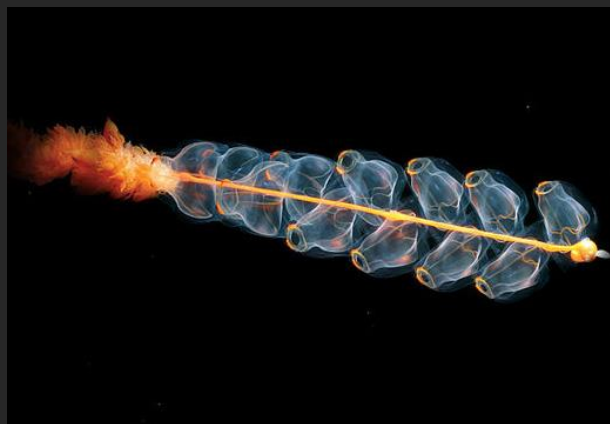

# Ποιο Είναι Το Μακρύτερο Ζώο Δεν Είναι Η Γαλάζια Φάλαινα!

## Περιγραφή

Το Siphonophore ανήκει στην τάξη Hydrozoa Αν και ένας ότι είναι ένας μεμονωμένος αλλά στην πραγματικότητα ένας αποικιακός οργανισμός.

# πόσο Μακρὺ Είναι?

Σε αὐτή την σύγκριση βλέπουμε κάποια ζώα σε σύγκριση με το Siphonophore.

Τώρα σε σύγκριση με το Empire State Building