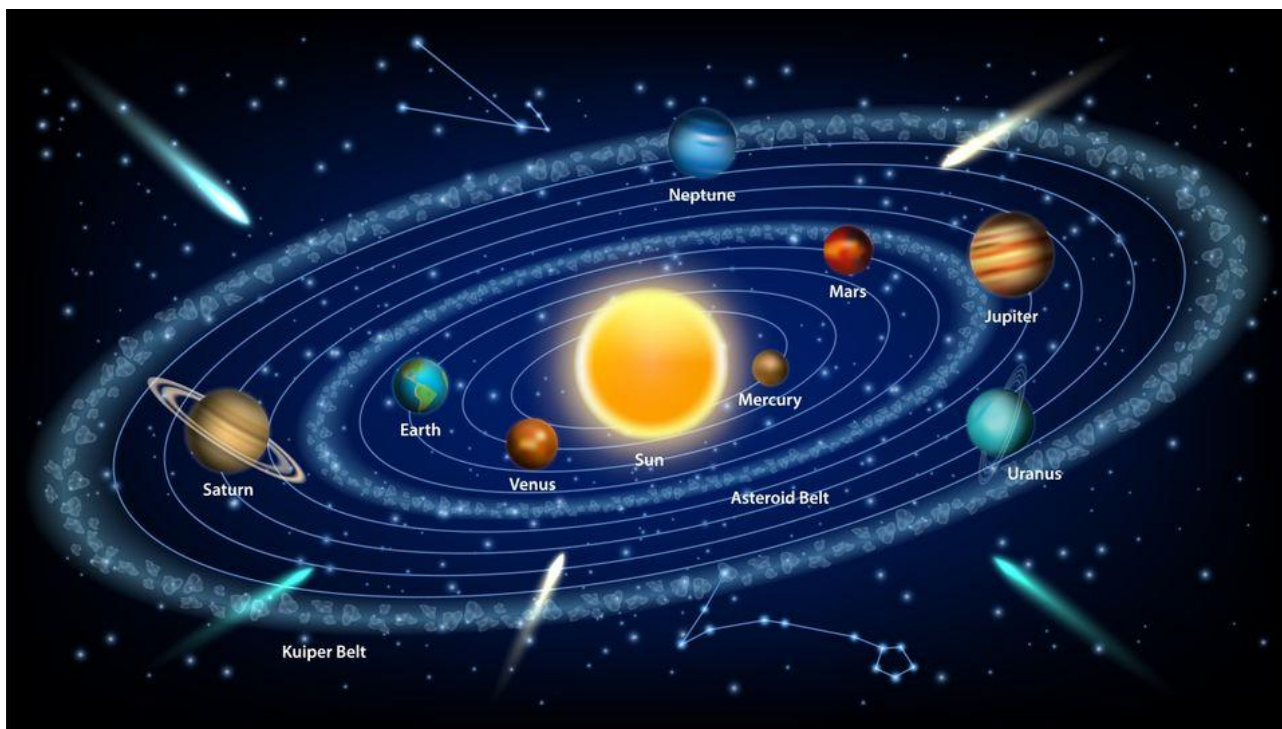

Το μουσείο πλανητών

Το δικό μου μουσείο ονομάζεται μουσείο πλανητών. Βρίσκεται στον Πειραιά κοντά σε ηλεκτρικό σταθμό. Η θεματολογία θα είναι οι πλανήτες του ηλιακού μας συστήματος.

Στο συγκεκριμένο μουσείο θα υπάρχει η δυνατότητα παρουσίασης σε σχολεία από έμπειρη ξεναγό. Η παρουσίαση θα γίνεται με διαδραστικό πίνακα, τηλεσκόπιο και ακόμη θα υπάρχουν παζλ και επιτραπέζια με πλανήτες για τους μικρούς μας φίλους. Το τηλεσκόπιο θα λειτουργεί μόνο το βράδυ έτσι ώστε οι επισκέπτες να μπορούν να δουν τους πλανήτες.