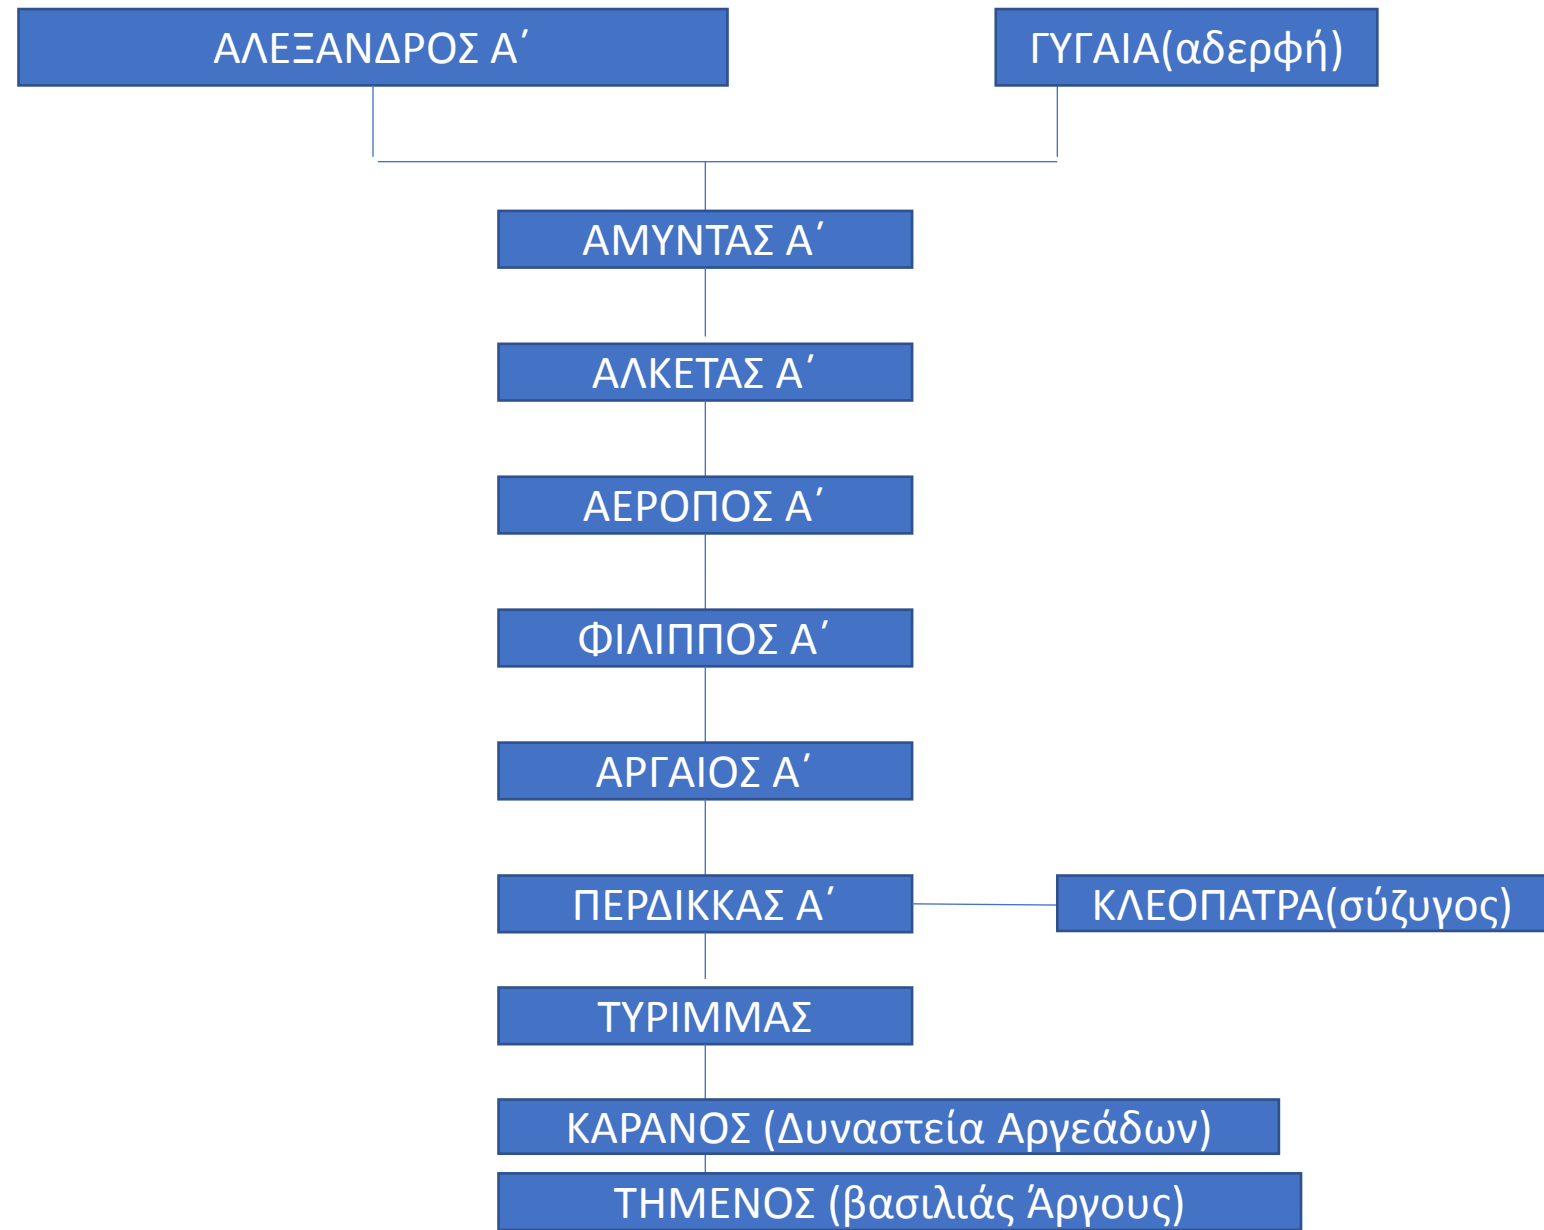

ΓΕΝΕΑΛΟΓΙΚΟ ΔΕΝΤΡΟ ΑΛΕΞΑΝΔΡΟΥ Α΄

Εργασία του μαθητή Βαβούρα Δημήτρη Α1 τμήματος

ΣΧΟΛΙΚΟ ΕΤΟΣ 2021-22

ΓΥΜΝΑΣΙΟ ΝΙΓΡΙΤΑΣ

ΑΠΟΓΟΝΟΙ

ΠΡΟΓΟΝΟΙ

ΤΟ ΓΕΝΟΣ ΤΩΝ ΗΡΑΚΛΕΙΔΩΝ

Το γενεαλογικό δέντρο των Μακεδόνων βασιλέων αποδεικνυε ότι ήταν [Αργείοι](#), Τημενίδες από το Άργος, απόγονοι δηλαδή του [Ηρακλή](#), Ηρακλείδες, μια και ο Τήμενος ήταν βασιλιάς του Άργους που καταγόταν από τον Ηρακλή, γιο του Δία. Γι' αυτό και ο Ηρακλής σε επιγραφές αναφέρεται ως *Ηρακλής Πατρώος* και γι' αυτό είναι συχνή η παρουσία του σε ειδώλια, νομίσματα, πήλινα σφραγίσματα, πλακίδια και αλλού.