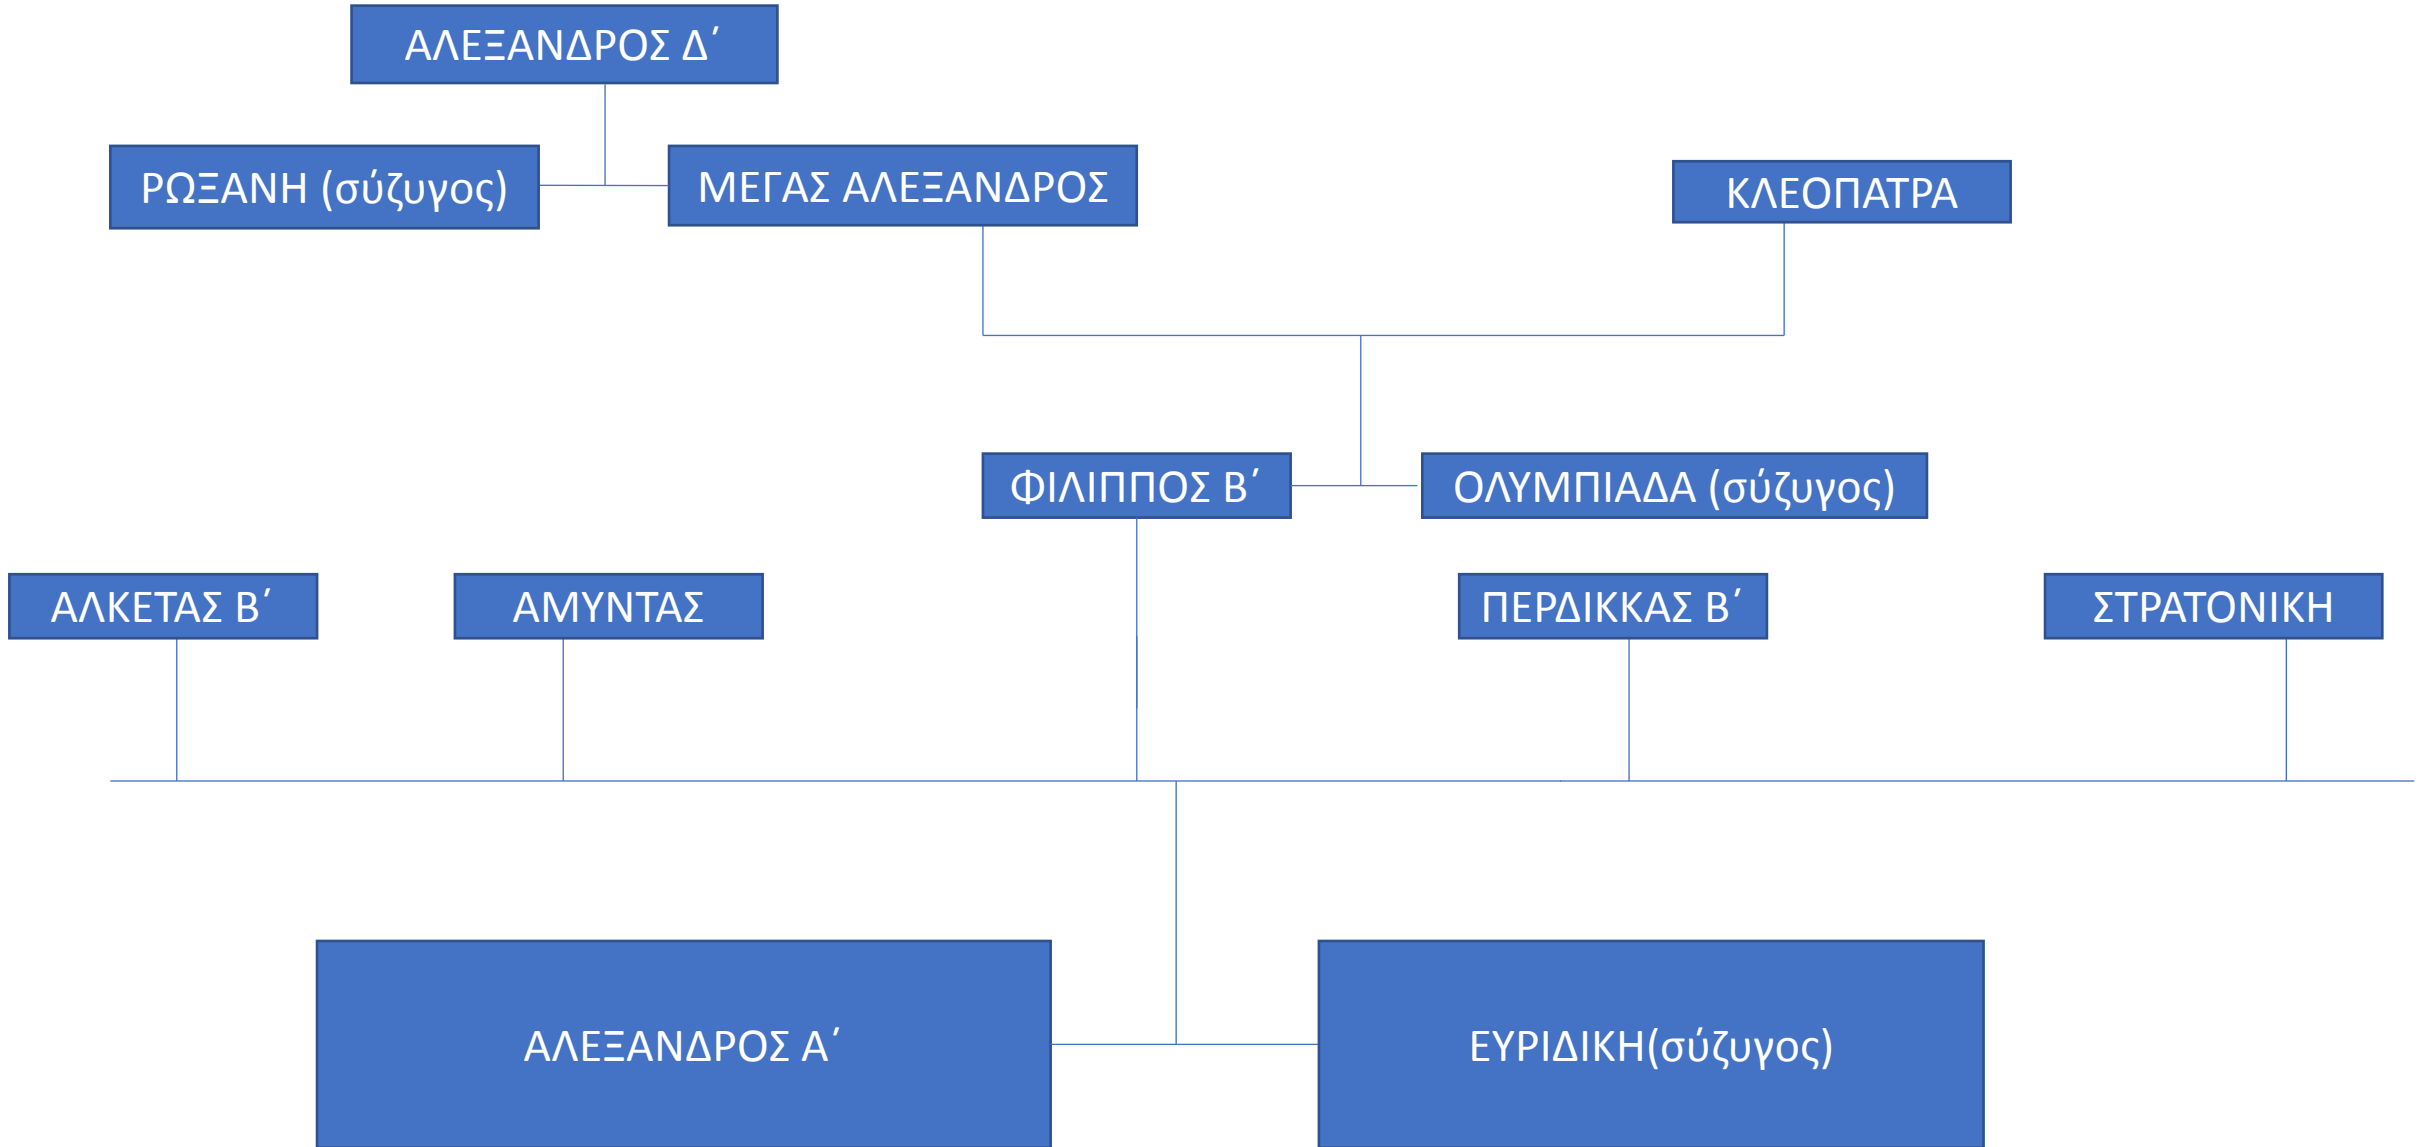

ΓΕΝΕΑΛΟΓΙΚΟ ΔΕΝΤΡΟ ΑΛΕΞΑΝΔΡΟΥ Α΄

Εργασία του μαθητή Βαβούρα Δημήτρη Α1 τμήματος

ΣΧΟΛΙΚΟ ΕΤΟΣ 2021-22

ΓΥΜΝΑΣΙΟ ΝΙΓΡΙΤΑΣ

ΑΠΟΓΟΝΟΙ

ΠΡΟΓΟΝΟΙ

ΤΟ ΓΕΝΟΣ ΤΩΝ ΗΡΑΚΛΕΙΔΩΝ

Το γενεαλογικό δέντρο των Μακεδόνων βασιλέων αποδεικνυε ότι ήταν [Αργείοι](#), Τημενίδες από το Άργος, απόγονοι δηλαδή του [Ηρακλή](#), Ηρακλείδες, μια και ο Τήμενος ήταν βασιλιάς του Άργους που καταγόταν από τον Ηρακλή, γιο του Δία. Γι' αυτό και ο Ηρακλής σε επιγραφές αναφέρεται ως *Ηρακλής Πατρώος* και γι' αυτό είναι συχνή η παρουσία του σε ειδώλια, νομίσματα, πήλινα σφραγίσματα, πλακίδια και αλλού.