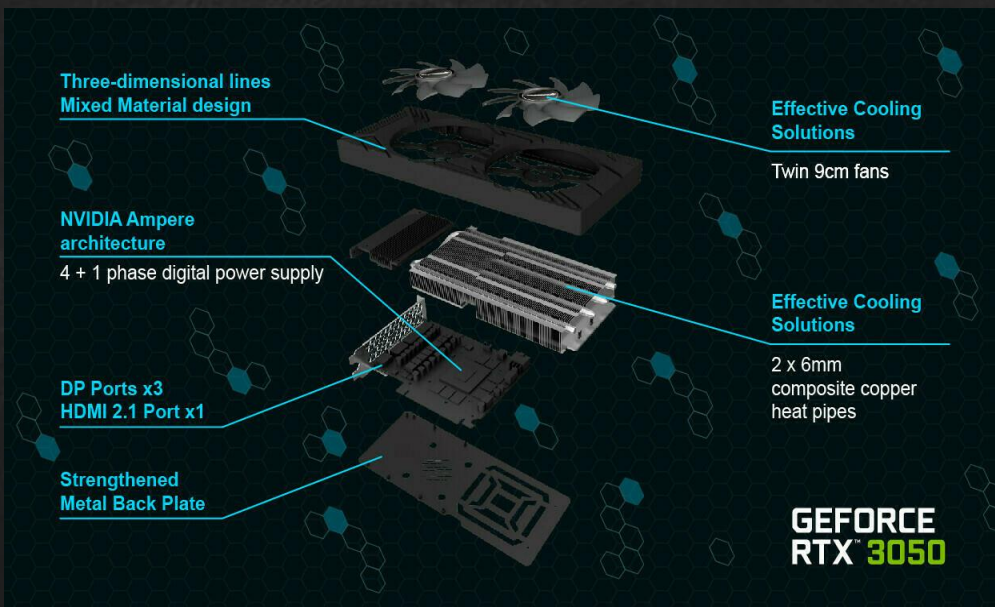

41,30 €
Aigo Black Technology
Mini Gaming Mini Tower

Ισχύς 500W
Τύπος ATX
Modularity Full Wired

39,90 €

darkbit

Certification 80 Plus Gold

Διάσταση Ανεμιστήρα 120 mm

darkbit

Γενικά Χαρακτηριστικά 181.13€