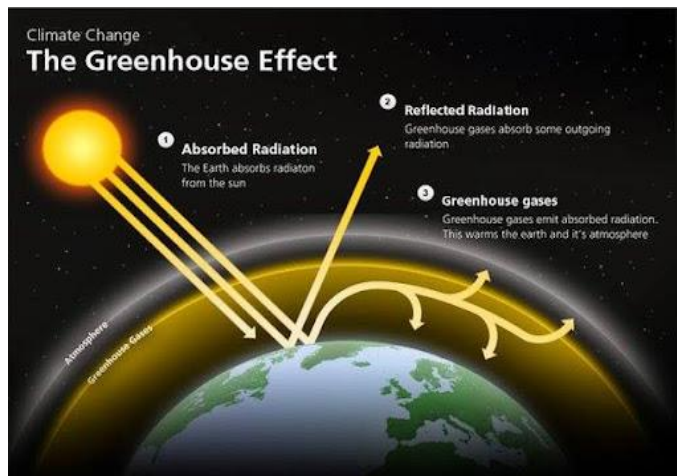

## Το φαινόμενο του θερμοκηπίου

Τα τελευταία χρόνια γίνεται στη γη όλο και πιο αισθητή η κλιματική αλλαγή. Το κλίμα αλλάζει, τα καλοκαίρια γίνονται πιο ζεστά και οι χειμώνες σχεδόν εξαφανίζονται. Μία από τις αιτίες είναι και το φαινόμενο του θερμοκηπίου. Ανακαλύφθηκε πρώτη φορά από τον Γάλλο μαθηματικό, αστρονόμο και φυσικό [Ζοζέφ Φουριέ](#), το 1838.

Το φαινόμενο του θερμοκηπίου είναι φυσιολογικό για τον πλανήτη μας όταν τα αέρια, που επιτρέπουν την διέλευση της ηλιακής ακτινοβολίας, είναι σε φυσιολογικές τιμές. Αν αυτές οι τιμές αυξηθούν τότε η ηλιακή ακτινοβολία που θα εγκλωβίζεται στη γη θα είναι περισσότερη κι έτσι η θερμοκρασία του πλανήτη θα αυξηθεί πολύ περισσότερο. Η αύξηση της θερμοκρασίας της γης οδηγεί στην κλιματική αλλαγή που έχει σαν αποτέλεσμα οι εποχές να γίνονται πιο ζεστές αλλά και να εμφανίζονται πιο ακραία καιρικά φαινόμενα.

Το φαινόμενο του θερμοκηπίου είναι κάτι καλό για τον πλανήτη μας γιατί βοηθάει στο να έχει μια φυσιολογική θερμοκρασία. Πάνω από την γη υπάρχουν συγκεντρώσεις αερίων όπως μεθάνιο, όζον, διοξείδιο του άνθρακα κ.α. Αυτά τα αέρια σχηματίζουν ένα στρώμα που λειτουργεί σαν το γυαλί του θερμοκηπίου και έτσι όταν η ηλιακή ακτινοβολία πέφτει πάνω στη γη επιτρέπουν να μπουόν οι ακτίνες στην επιφάνεια της αλλά και εγκλωβίζουν όση θερμότητα χρειάζεται για να μπορούμε να ζήσουμε. Επειδή αυτή η λειτουργία μοιάζει με αυτή του θερμοκηπίου ονομάστηκε φαινόμενο του θερμοκηπίου