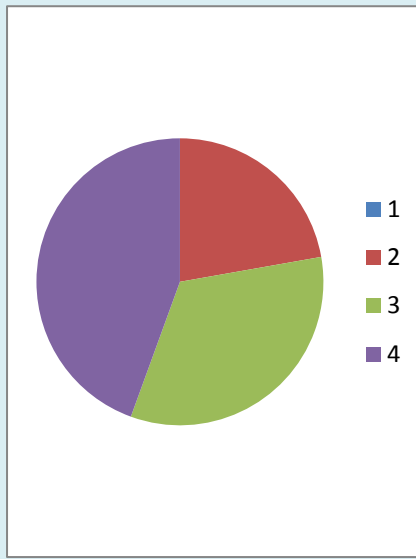

ΑΠΟΔΕΛΤΙΩΣΗ ΤΗΣ ΕΡΕΥΝΑΣ ΓΙΑ ΤΗΝ ΤΗΛΕΟΡΑΣΗ ΑΠΟ ΤΗΝ Δ, Ε & ΣΤ τάξη

ΣΥΝΟΛΟ ΕΡΩΤΗΘΕΝΤΩΝ	Δ τάξη	Ε τάξη	ΣΤ τάξη
	47	38	38

1η Ερώτηση Πόσες συσκευές τηλεόρασης υπάρχουν στο σπίτι σου;

	Δ τάξη		Ε τάξη		ΣΤ τάξη	
Καμία	0	0,00%	1	1,00%	0	0,00%
1	16	34,04%	9	23,60%	6	17,80%
2	15	31,9%	15	39,4%%	15	50,00%
3	15	31,9%	8	21,50%	11	28,90%
4 και πάνω	1	1,00%	5	13,00%	2	5,70%

2η ερώτηση Πόσες ώρες την ημέρα βλέπετε τηλεόραση

Δ τάξη

Ε τάξη

Στ τάξη

0	1	2,1%	0	6	15,70%	0	4	10,50%
2	26	55,3%	2	8	21,05%	2	19	50,00%
3	8	17,02%	3	3	7,80%	3	5	13,10%
4	4	8,5%	4	6	15,70%	4	0	0,00%
5	2	4,2%						