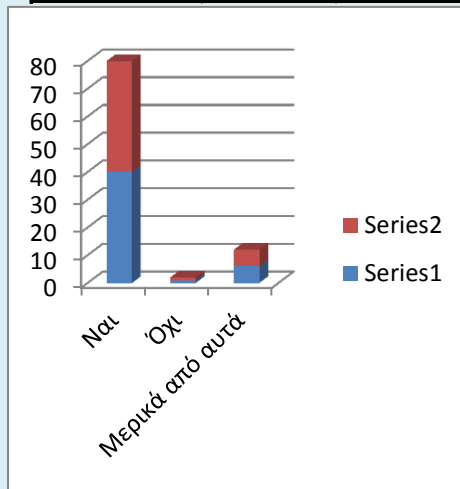

2η ερώτηση Πόσες ώρες την ημέρα βλέπετε τηλεόραση

Δ τάξη

Ε τάξη

Στ τάξη

0	1	2,1%	0	6	15,70%	0	4	10,50%
2	26	55,3%	2	8	21,05%	2	19	50,00%
3	8	17,02%	3	3	7,80%	3	5	13,10%
4	4	8,5%	4	6	15,70%	4	0	0,00%
5	2	4,2%						

3η ερώτηση Ξέρεις να ξεχωρίζεις τα σύμβολα καταλληλότητας;

Δ τάξη

Ε τάξη

ΣΤ τάξη

Ναι	40	85,1%	38	100,00%	38	100,00%
Όχι	1	2,1%				
Μερικά από αυτά	6	12,7%				

4η ερώτηση Πόσο διάστημα θα άντεχες χωρίς τηλεόραση;