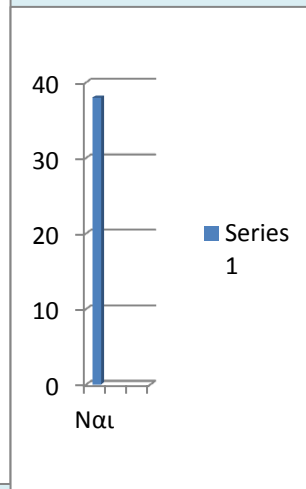

2η ερώτηση Πόσες ώρες την ημέρα βλέπετε τηλεόραση

Δ τάξη

Ε τάξη

Στ τάξη

0	1	2,1%	0	6	15,70%	0	4	10,50%
2	26	55,3%	2	8	21,05%	2	19	50,00%
3	8	17,02%	3	3	7,80%	3	5	13,10%
4	4	8,5%	4	6	15,70%	4	0	0,00%
5	2	4,2%						

3η ερώτηση Ξέρεις να ξεχωρίζεις τα σύμβολα καταλληλότητας;

Δ τάξη

Ε τάξη

ΣΤ τάξη

Ναι	40	85,1%	38	100,00%	38	100,00%
Όχι	1	2,1%				
Μερικά από αυτά	6	12,7%				

4η ερώτηση Πόσο διάστημα θα άντεχες χωρίς τηλεόραση;