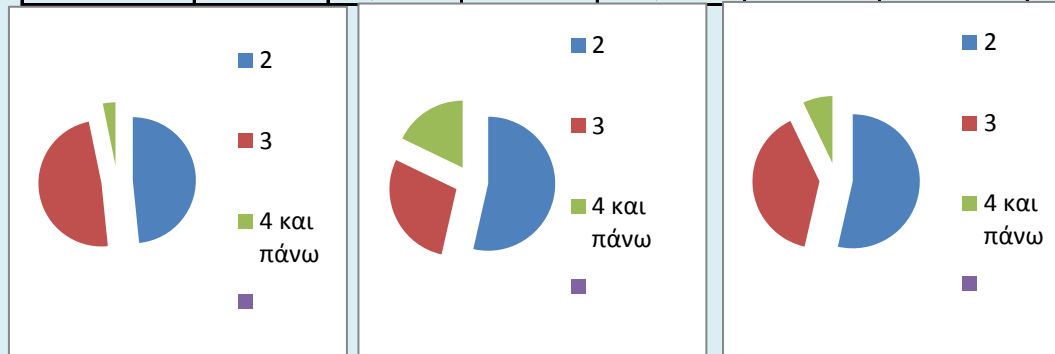

ΑΠΟΔΕΛΤΙΩΣΗ ΤΗΣ ΕΡΕΥΝΑΣ ΓΙΑ ΤΗΝ ΤΗΛΕΟΡΑΣΗ ΑΠΟ ΤΗΝ Δ, Ε & ΣΤ τάξη

ΣΥΝΟΛΟ ΕΡΩΤΗΘΕΝΤΩΝ	Δ τάξη	Ε τάξη	ΣΤ τάξη
	47	38	38

1η Ερώτηση Πόσες συσκευές τηλεόρασης υπάρχουν στο σπίτι σου;

	Δ τάξη		Ε τάξη		ΣΤ τάξη	
Καμία	0	0,00%	1	1,00%	0	0,00%
1	16	34,04%	9	23,60%	6	17,80%
2	15	31,9%	15	39,4%%	15	50,00%
3	15	31,9%	8	21,50%	11	28,90%
4 και πάνω	1	1,00%	5	13,00%	2	5,70%

2η ερώτηση Πόσες ώρες την ημέρα βλέπετε τηλεόραση

Δ τάξη

Ε τάξη

Στ τάξη

0	1	2,1%	0	6	15,70%	0	4	10,50%
2	26	55,3%	2	8	21,05%	2	19	50,00%
3	8	17,02%	3	3	7,80%	3	5	13,10%
4	4	8,5%	4	6	15,70%	4	0	0,00%
5	2	4,2%						