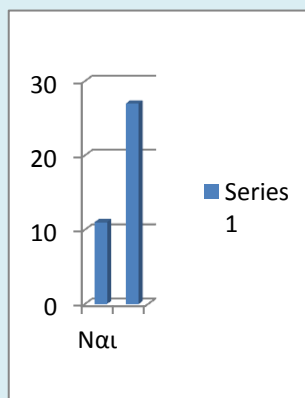

	Δ τάξη		Ε τάξη		ΣΤ τάξη	
Καθόλου	12	23,6%	9	23,60%	2	5,20%
1 μέρα	12	10,5%	4	10,50%	6	15,70%
1 βδομάδα	12	39,4%	15	39,40%	12	31,50%
1 μήνα	4	15,7%	6	15,70%	10	26,30%
1 χρόνο	7	1,00%	1	1,00%	8	21,05%

5η ερώτηση

Παίρνεις την έγκριση των γονιών σου γι να δεις τηλεόραση;

Δ τάξη

Ε τάξη

ΣΤ τάξη

Ναι	11	23,4%	11	28,90%	13	34,20%
Όχι	36	76,5%	27	71,05%	25	65,70%

6η ερώτηση

Με βάση τα σύμβολα
καταλληλότητας βλέπεις
προγράμματα ακατάλληλα για
την ηλικία σου;