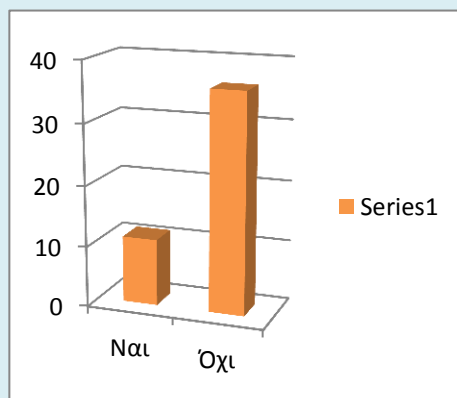

	Δ τάξη		Ε τάξη		ΣΤ τάξη	
Καθόλου	12	23,6%	9	23,60%	2	5,20%
1 μέρα	12	10,5%	4	10,50%	6	15,70%
1 βδομάδα	12	39,4%	15	39,40%	12	31,50%
1 μήνα	4	15,7%	6	15,70%	10	26,30%
1 χρόνο	7	1,00%	1	1,00%	8	21,05%

5η ερώτηση

Παίρνεις την έγκριση των γονιών σου γι να δεις τηλεόραση;

Δ τάξη

Ε τάξη

ΣΤ τάξη

Ναι	11	23,4%	11	28,90%	13	34,20%
Όχι	36	76,5%	27	71,05%	25	65,70%

6η ερώτηση

Με βάση τα σύμβολα
καταλληλότητας βλέπεις
προγράμματα ακατάλληλα για
την ηλικία σου;