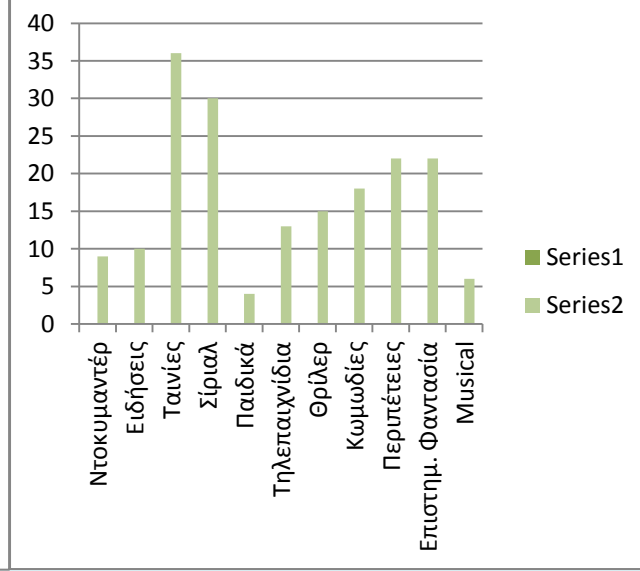

Παίρνεις την έγκριση των γονιών σου γι να δεις τηλεόραση;

Δ τάξη

Ε τάξη

ΣΤ τάξη

Ναι	11	23,4%	11	28,90%	13	34,20%
Όχι	36	76,5%	27	71,05%	25	65,70%

6η ερώτηση

Με βάση τα σύμβολα
καταλληλότητας βλέπεις
προγράμματα ακατάλληλα για
την ηλικία σου;

	Δ τάξη		Ε τάξη		ΣΤ τάξη	
Ναι	25	65,7%	25	65,70%	19	50,00%
Όχι	14	34,2%	13	34,20%	12	31,50%
Μερικές φορές	11	28,9%	11	28,90%	12	31,50%

7η ερώτηση

Τι εκπομπές παρακολουθείς περισσότερο

Δ τάξη

Ε τάξη

Στ τάξη

		Δ τάξη	Ε τάξη	Στ τάξη			
1	Ντοκουμαντέρ	10	23,6%	9	23,60%	9	23,60%
2	Ειδήσεις	7	34,00%	13	34,00%	10	23,30%
3	Ταινίες	40	86,00%	33	86,00%	36	94,70%
4	Σίριαλ	18	65,00%	25	65,00%	30	8,90%
5	Παιδικά	9	26,3%	10	26,30%	4	10,50%
6	Τηλεπαιχνίδια	23	13,1%	5	13,10%	13	34,20%
7	Θρίλερ	22	44,7%	17	44,70%	15	39,40%
8	Κωμωδίες	15	36,8%	14	36,80%	18	47,36%
9	Περίπετες	17	63,1%	24	63,10%	22	57,80%
10	Επιστημ. Φαντασία	23	15,7%	6	15,70%	22	57,80%
11	Musical	1	21,05%	8	21,05%	6	15,75%