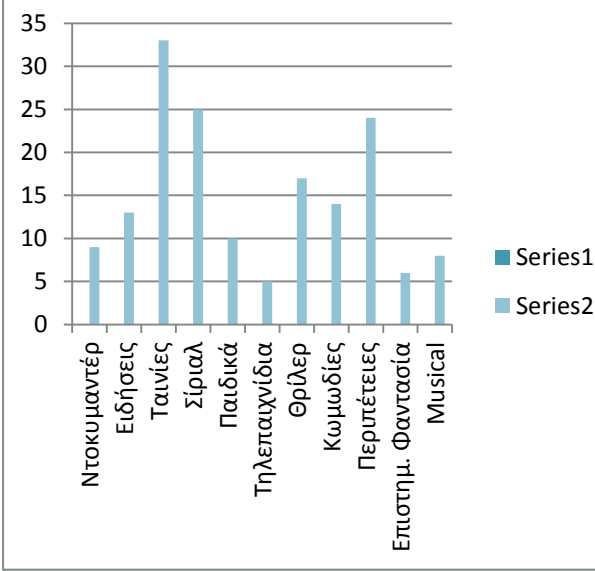

Παίρνεις την έγκριση των γονιών σου γι να δεις τηλεόραση;

Δ τάξη

Ε τάξη

ΣΤ τάξη

Ναι	11	23,4%	11	28,90%	13	34,20%
Όχι	36	76,5%	27	71,05%	25	65,70%

6η ερώτηση

Με βάση τα σύμβολα
καταλληλότητας βλέπεις
προγράμματα ακατάλληλα για
την ηλικία σου;

	Δ τάξη		Ε τάξη		ΣΤ τάξη	
Ναι	25	65,7%	25	65,70%	19	50,00%
Όχι	14	34,2%	13	34,20%	12	31,50%
Μερικές φορές	11	28,9%	11	28,90%	12	31,50%

7η ερώτηση

Τι εκπομπές παρακολουθείς περισσότερο

Δ τάξη

Ε τάξη

Στ τάξη

		Δ τάξη	Ε τάξη	Στ τάξη			
1	Ντοκουμαντέρ	10	23,6%	9	23,60%	9	23,60%
2	Ειδήσεις	7	34,00%	13	34,00%	10	23,30%
3	Ταινίες	40	86,00%	33	86,00%	36	94,70%
4	Σίριαλ	18	65,00%	25	65,00%	30	8,90%
5	Παιδικά	9	26,3%	10	26,30%	4	10,50%
6	Τηλεπαιχνίδια	23	13,1%	5	13,10%	13	34,20%
7	Θρίλερ	22	44,7%	17	44,70%	15	39,40%
8	Κωμωδίες	15	36,8%	14	36,80%	18	47,36%
9	Περίπετες	17	63,1%	24	63,10%	22	57,80%
10	Επιστημ. Φαντασία	23	15,7%	6	15,70%	22	57,80%
11	Musical	1	21,05%	8	21,05%	6	15,75%