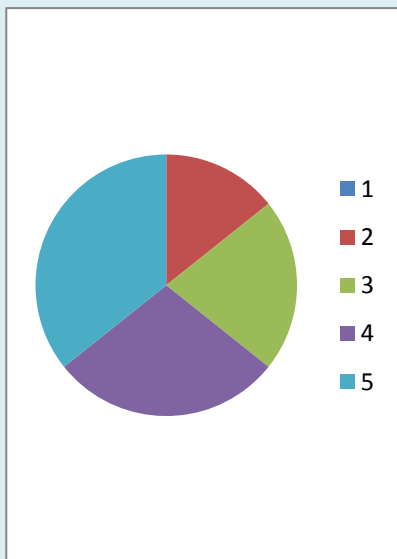

ΑΠΟΔΕΛΤΙΩΣΗ ΤΗΣ ΕΡΕΥΝΑΣ ΓΙΑ ΤΗΝ ΤΗΛΕΟΡΑΣΗ ΑΠΟ ΤΗΝ Δ, Ε & ΣΤ τάξη

ΣΥΝΟΛΟ ΕΡΩΤΗΘΕΝΤΩΝ	Δ τάξη	Ε τάξη	ΣΤ τάξη
	47	38	38

1η Ερώτηση Πόσες συσκευές τηλεόρασης υπάρχουν στο σπίτι σου;

	Δ τάξη		Ε τάξη		ΣΤ τάξη	
Καμία	0	0,00%	1	1,00%	0	0,00%
1	16	34,04%	9	23,60%	6	17,80%
2	15	31,9%	15	39,4%%	15	50,00%
3	15	31,9%	8	21,50%	11	28,90%
4 και πάνω	1	1,00%	5	13,00%	2	5,70%

2η ερώτηση Πόσες ώρες την ημέρα βλέπετε τηλεόραση

Δ τάξη

Ε τάξη

Στ τάξη

0	1	2,1%	0	6	15,70%	0	4	10,50%
2	26	55,3%	2	8	21,05%	2	19	50,00%
3	8	17,02%	3	3	7,80%	3	5	13,10%
4	4	8,5%	4	6	15,70%	4	0	0,00%
5	2	4,2%						