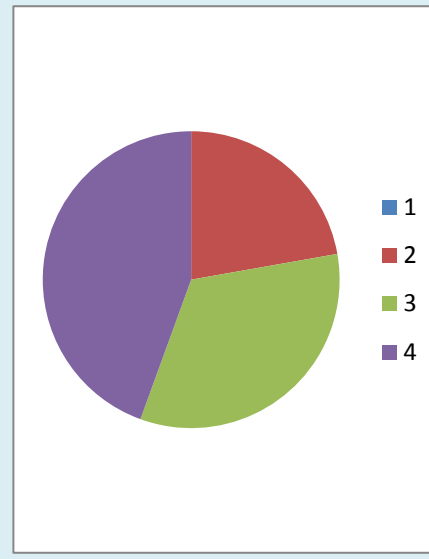

ΑΠΟΔΕΛΤΙΩΣΗ ΤΗΣ ΕΡΕΥΝΑΣ ΓΙΑ ΤΗΝ ΤΗΛΕΟΡΑΣΗ ΑΠΟ ΤΗΝ Δ, Ε & ΣΤ τάξη

ΣΥΝΟΛΟ ΕΡΩΤΗΘΕΝΤΩΝ	Δ τάξη	Ε τάξη	ΣΤ τάξη
	47	38	38

1η Ερώτηση Πόσες συσκευές τηλεόρασης υπάρχουν στο σπίτι σου;

	Δ τάξη		Ε τάξη		ΣΤ τάξη	
Καμία	0	0,00%	1	1,00%	0	0,00%
1	16	34,04%	9	23,60%	6	17,80%
2	15	31,9%	15	39,4%%	15	50,00%
3	15	31,9%	8	21,50%	11	28,90%
4 και πάνω	1	1,00%	5	13,00%	2	5,70%

2η ερώτηση Πόσες ώρες την ημέρα βλέπετε τηλεόραση

Δ τάξη

Ε τάξη

Στ τάξη

0	1	2,1%	0	6	15,70%	0	4	10,50%
2	26	55,3%	2	8	21,05%	2	19	50,00%
3	8	17,02%	3	3	7,80%	3	5	13,10%
4	4	8,5%	4	6	15,70%	4	0	0,00%
5	2	4,2%						