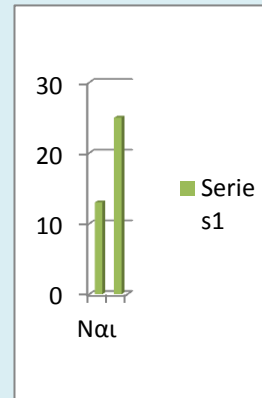

3η ερώτηση Ξέρεις να ξεχωρίζεις τα σύμβολα καταλληλότητας;

Δ τάξη

Ε τάξη

ΣΤ τάξη

Ναι	40	85,1%	38	100,00%	38	100,00%
Όχι	1	2,1%				
Μερικά από αυτά	6	12,7%				

4η ερώτηση Πόσο διάστημα θα άντεχες χωρίς τηλεόραση;

	Δ τάξη		Ε τάξη		ΣΤ τάξη	
Καθόλου	12	23,6%	9	23,60%	2	5,20%
1 μέρα	12	10,5%	4	10,50%	6	15,70%
1 βδομάδα	12	39,4%	15	39,40%	12	31,50%
1 μήνα	4	15,7%	6	15,70%	10	26,30%
1 χρόνο	7	1,00%	1	1,00%	8	21,05%

5η ερώτηση

Παίρνεις την έγκριση των γονιών σου γι να δεις τηλεόραση;

Δ τάξη

Ε τάξη

ΣΤ τάξη

Ναι	11	23,4%	11	28,90%	13	34,20%
Όχι	36	76,5%	27	71,05%	25	65,70%

6η ερώτηση

Με βάση τα σύμβολα
καταλληλότητας βλέπεις
προγράμματα ακατάλληλα για
την ηλικία σου;