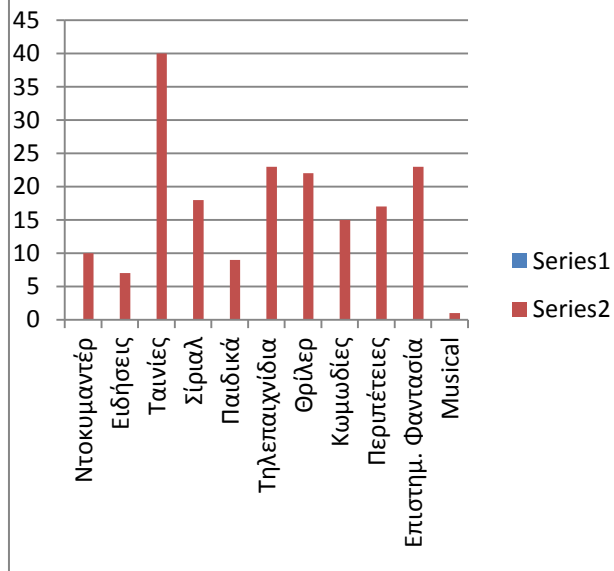

Παίρνεις την έγκριση των γονιών σου γι να δεις τηλεόραση;

Δ τάξη

Ε τάξη

ΣΤ τάξη

Ναι	11	23,4%	11	28,90%	13	34,20%
Όχι	36	76,5%	27	71,05%	25	65,70%

6η ερώτηση

Με βάση τα σύμβολα
καταλληλότητας βλέπεις
προγράμματα ακατάλληλα για
την ηλικία σου;

	Δ τάξη		Ε τάξη		ΣΤ τάξη	
Ναι	25	65,7%	25	65,70%	19	50,00%
Όχι	14	34,2%	13	34,20%	12	31,50%
Μερικές φορές	11	28,9%	11	28,90%	12	31,50%

7η ερώτηση

Τι εκπομπές παρακολουθείς περισσότερο

Δ τάξη

Ε τάξη

Στ τάξη

		Δ τάξη	Ε τάξη	Στ τάξη			
1	Ντοκουμαντέρ	10	23,6%	9	23,60%	9	23,60%
2	Ειδήσεις	7	34,00%	13	34,00%	10	23,30%
3	Ταινίες	40	86,00%	33	86,00%	36	94,70%
4	Σίριαλ	18	65,00%	25	65,00%	30	8,90%
5	Παιδικά	9	26,3%	10	26,30%	4	10,50%
6	Τηλεπαιχνίδια	23	13,1%	5	13,10%	13	34,20%
7	Θρίλερ	22	44,7%	17	44,70%	15	39,40%
8	Κωμωδίες	15	36,8%	14	36,80%	18	47,36%
9	Περίπετες	17	63,1%	24	63,10%	22	57,80%
10	Επιστημ. Φαντασία	23	15,7%	6	15,70%	22	57,80%
11	Musical	1	21,05%	8	21,05%	6	15,75%