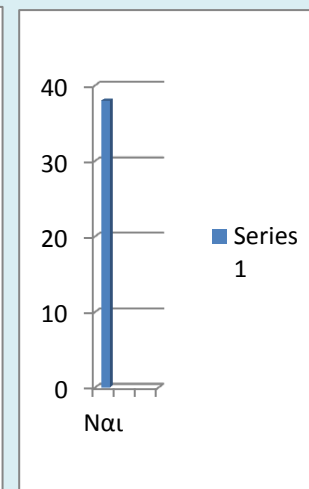

2η ερώτηση Πόσες ώρες την ημέρα βλέπετε τηλεόραση

Δ τάξη

Ε τάξη

Στ τάξη

0	1	2,1%	0	6	15,70%	0	4	10,50%
2	26	55,3%	2	8	21,05%	2	19	50,00%
3	8	17,02%	3	3	7,80%	3	5	13,10%
4	4	8,5%	4	6	15,70%	4	0	0,00%
5	2	4,2%						

3η ερώτηση Ξέρεις να ξεχωρίζεις τα σύμβολα καταλληλότητας;

Δ τάξη

Ε τάξη

ΣΤ τάξη

Ναι	40	85,1%	38	100,00%	38	100,00%
Όχι	1	2,1%				
Μερικά από αυτά	6	12,7%				

4η ερώτηση Πόσο διάστημα θα άντεχες χωρίς τηλεόραση;