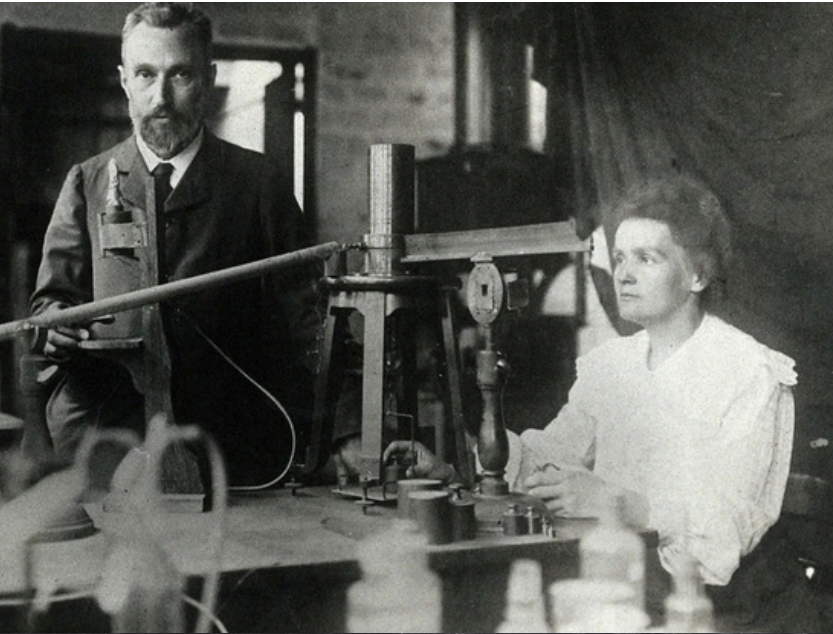

Η Μαρία Σκουοντόφσκα, γνωστή ως Μαρί Κιουρί γεννήθηκε το 1867 στη Βαρσοβία. Εκείνη την εποχή δεν επιτρεπόταν στις γυναίκες να σπουδάσουν και γι' αυτό παρακολουθούσε μαθήματα στο παράνομο πανεπιστήμιο. Έγινε γνωστή για την ανακάλυψη του ραδίου και τις μελέτες για τη ραδιενέργεια. Τιμήθηκε με δύο βραβεία Νόμπελ στη Φυσική και τη Χημεία. Πέθανε το 1934.