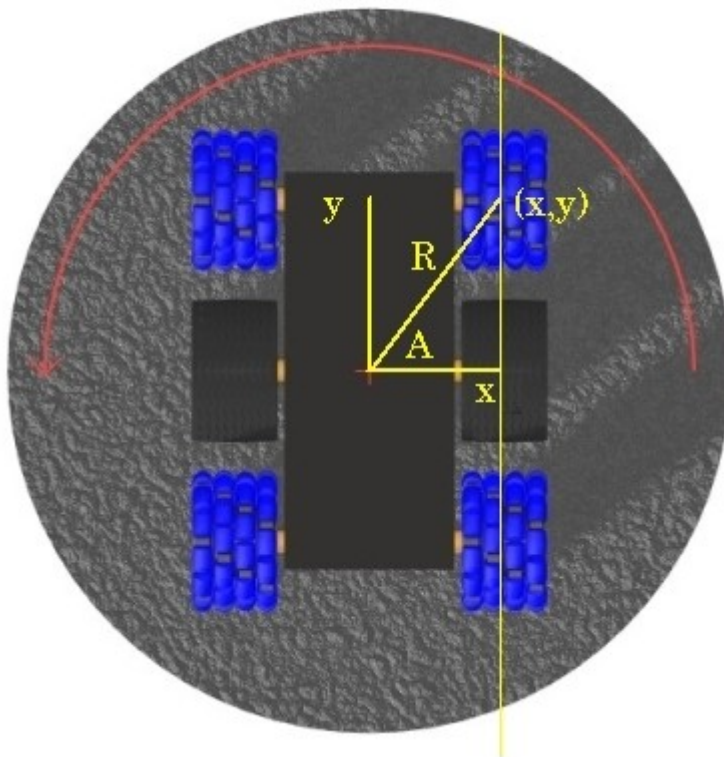

Εικόνα 2Χαρακτικό αγνώστου 16ου αιώνα για το όραμα του Ιεζεκιήλ

Ο Josef F. Blumrich είναι ένας επιστήμονας της NASA και σχεδιαστής του πυραύλου Saturn V. Όταν διάβασε το απόσπασμα από το όραμα του Ιεζεκιήλ στην Παλαιά Διαθήκη « τροχός μέσα σε τροχό» σχεδίασε και κατασκεύασε έναν τροχό που έχει την ικανότητα να κινείται εμπρός-πίσω, στο πλάι αλλά και να περιστρέφεται ταυτόχρονα. Ο τροχός είναι γνωστός με το όνομα OMNI WHEEL και χρησιμοποιείται στα διαστημικά ερευνητικά οχήματα ROVER.

Εικόνα 3 Triple Rotacaster commercial industrial omni wheel

<https://www.youtube.com/watch?v=7IWpGtSsXw> (omni wheels)

<https://www.youtube.com/watch?v=p36jkPuiQKw> (omni wheels)

Εικόνα 4 Κίνηση του τροχού στους άξονες